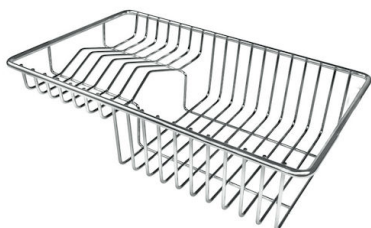

2 orificios de serie - 3º y 4º orificio bajo petición

Desagüe

Desagüe con mando automático SPACE - PA

DIBUJOS TÉCNICOS

GALERÍA

EL PAQUETE INCLUYE

Desagüe automático Space - PA
8407 108

ACCESORIOS OPCIONALES

Cesta portaplatos inox
8100 303

* sólo en combinación con el accesorio
8644 101

Tabla de corte Twin in HDPE
8644 101

Bandeja perforada inox
8151 000

* sólo en combinación con el accesorio
8644 101

**Bandeja perforada inox PVD
Copper**
8151 008