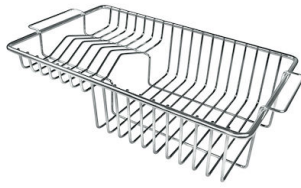

Cesta portaplatos inox
8100 303

* sólo en combinación con el accesorio
8644 101

Tabla de corte Twin in HDPE
8644 101

Bandeja perforada inox
8151 000

* sólo en combinación con el accesorio
8644 101

**Bandeja perforada inox PVD
Copper**
8151 008

Black grid
8100 617

Cesta portaplatos inox
8100 201

Cubeta blanca
8153 100

Kit rallador con soporte para anillo y bandeja de recogida de alimentos

8159 101

* sólo en combinación con el accesorio
8644 101

Rejilla Black
8100 653