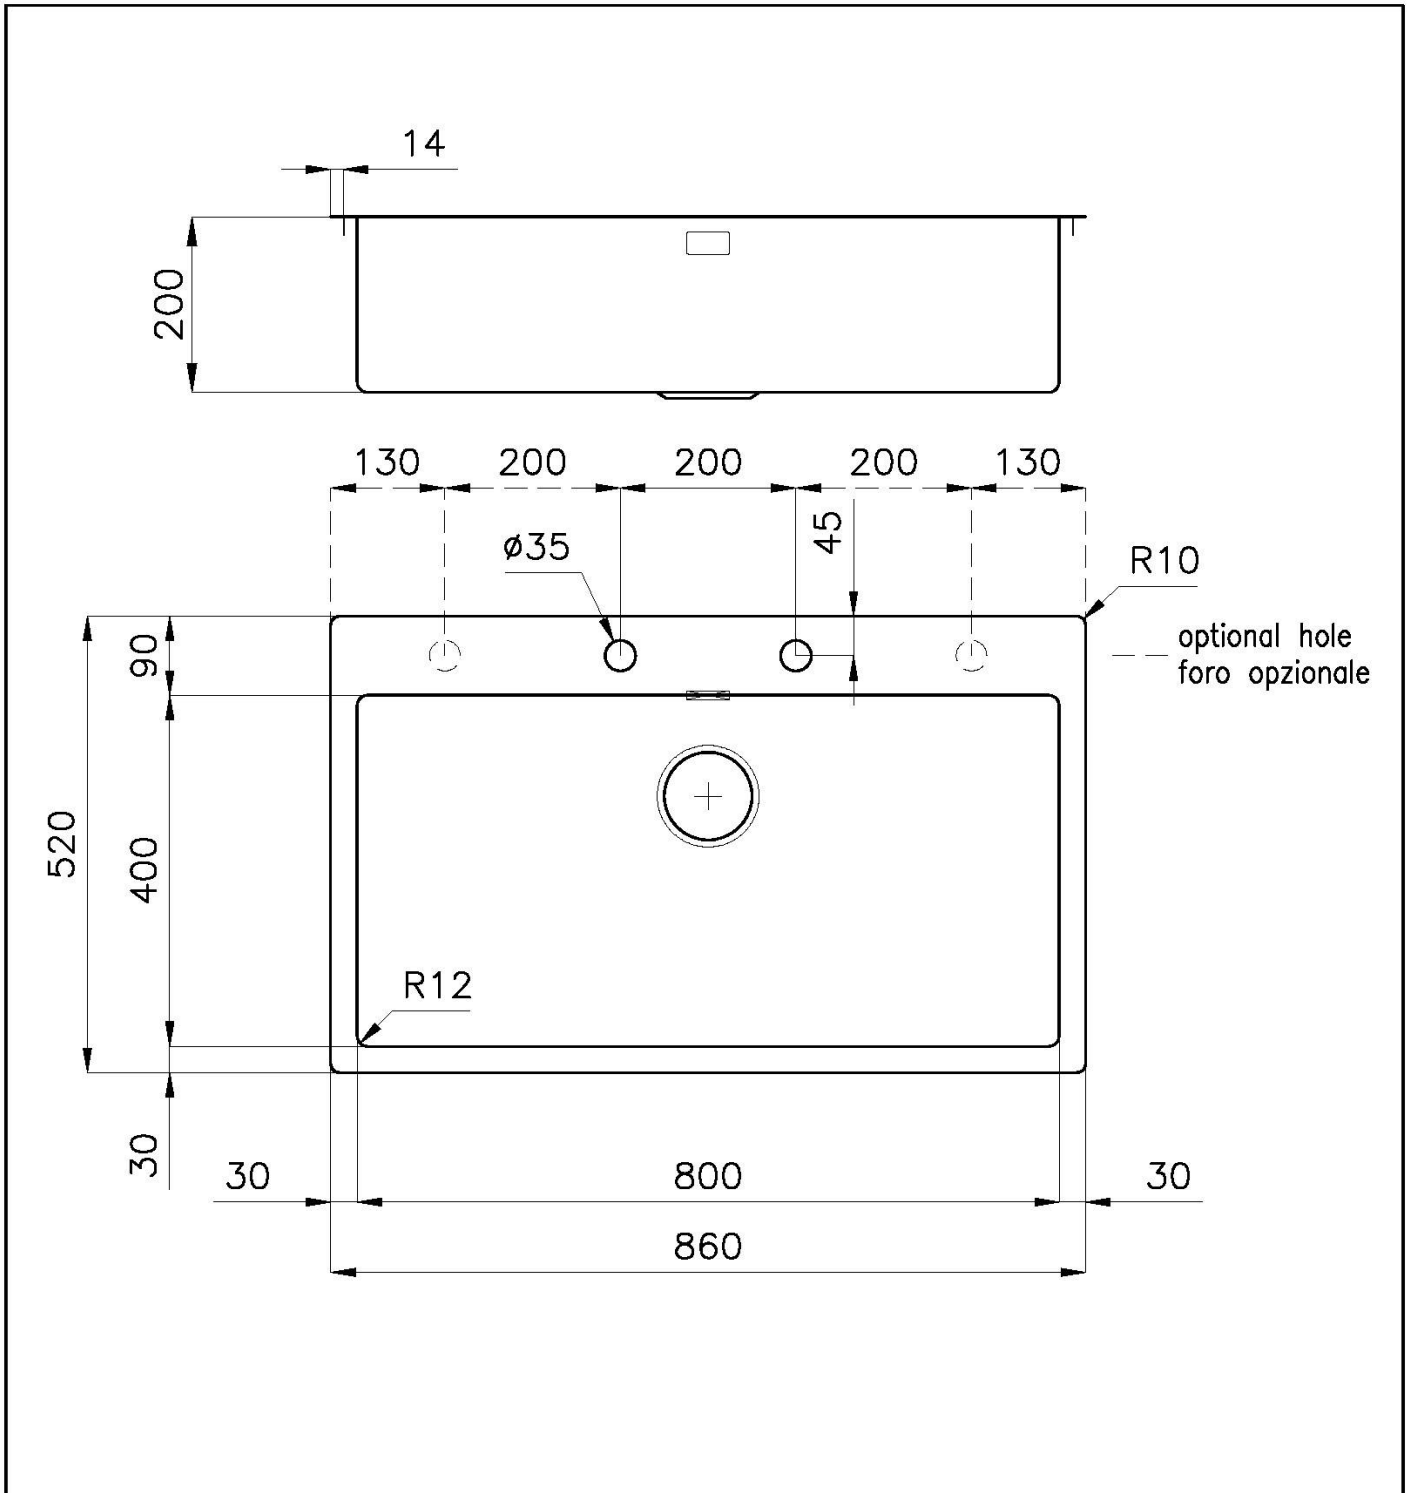

Orificios Monomando

2 orificios de serie - 3º y 4º orificio bajo petición

Desagüe

Desagüe con mando automático SPACE - PA

DIBUJOS TÉCNICOS